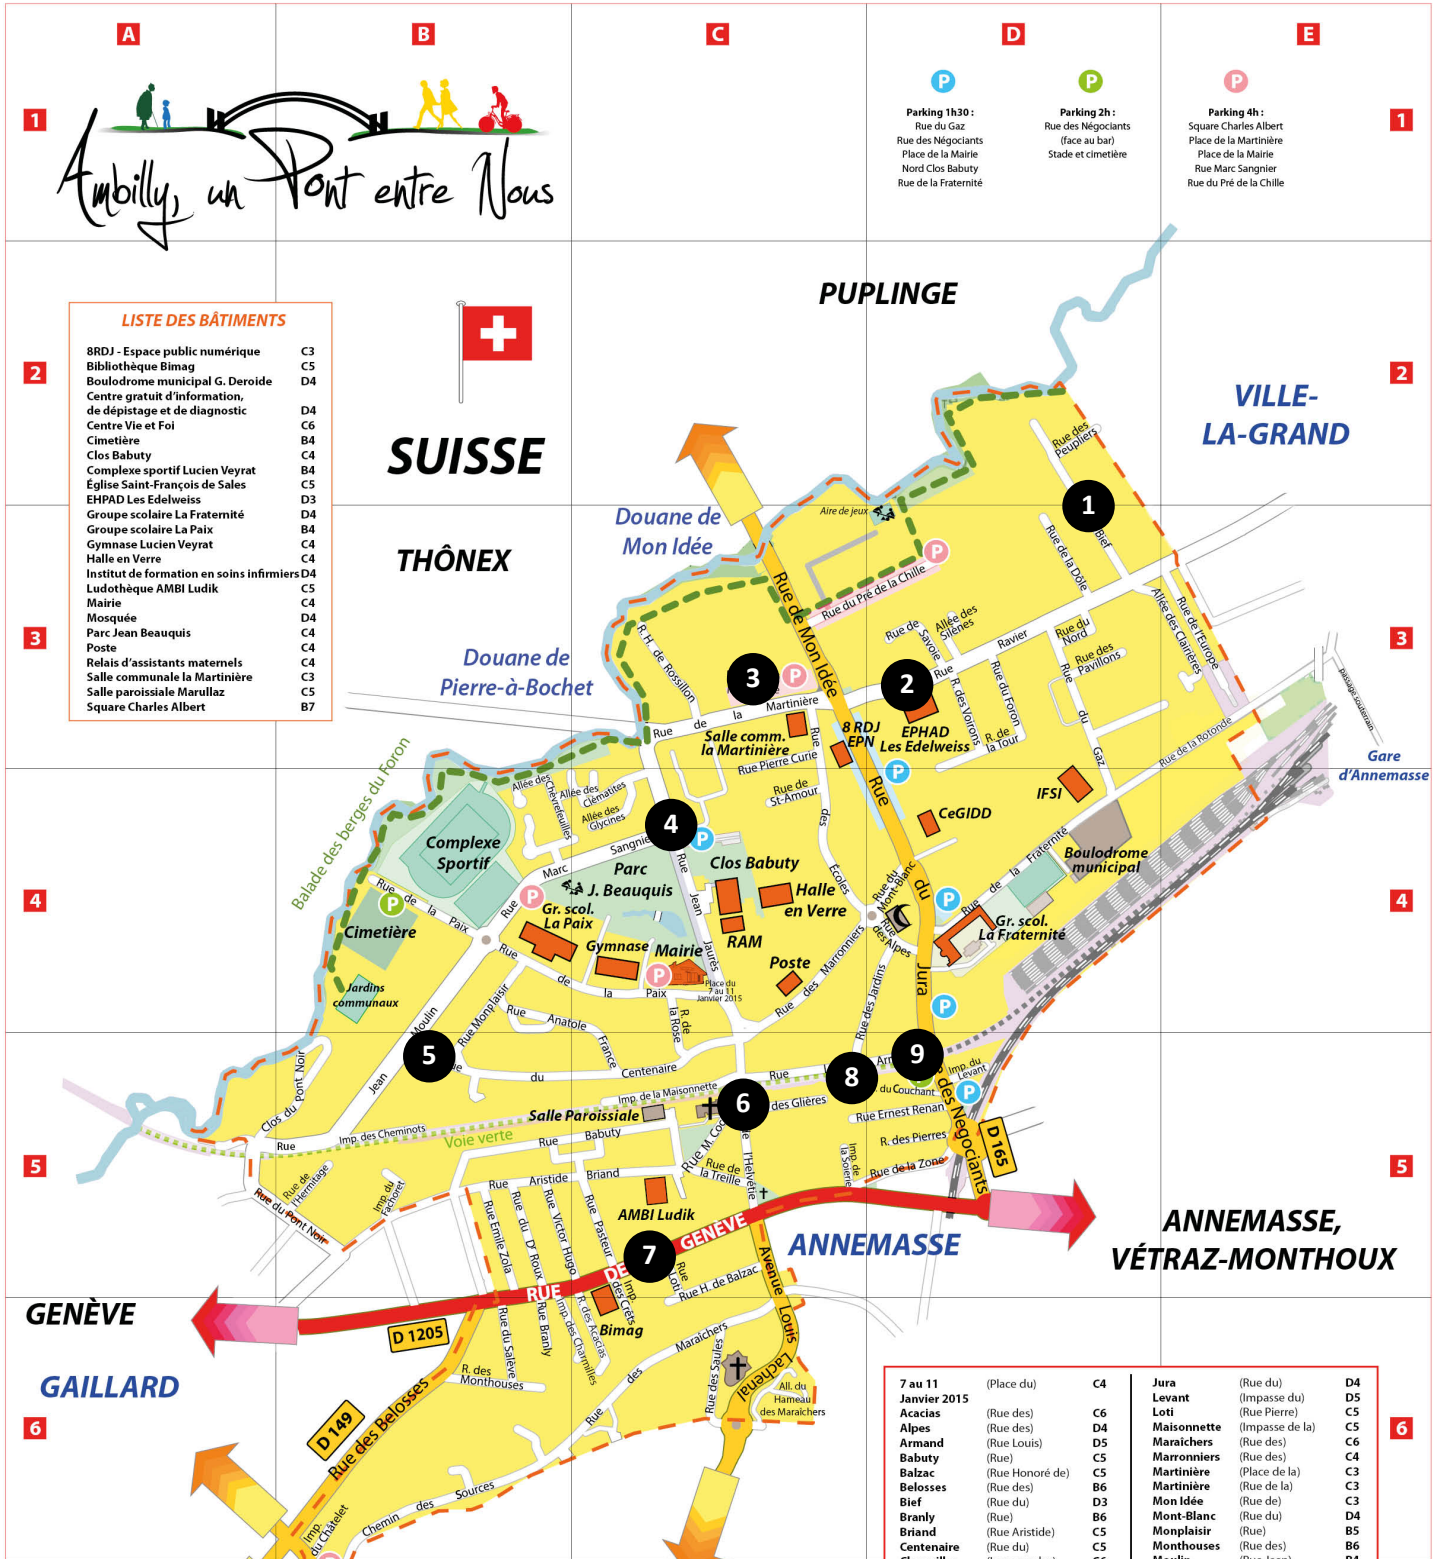

## Horaires (estimatifs) et lieux des festivités de Noël

- 1 17h05 : Rue du Bief (cités) – Espace de jeux pour enfants
- 2 17h15 : Parking de l'EHPAD Edelweiss
- 3 17h35 : Place de la Martinière
- 4 17h50 : Intersection rues Marc Sangnier et Jean Jaurès
- 5 18h05 : Intersection rues Jean Moulin et du Centenaire
- 6 18h15 : Parvis de la chapelle
- 7 18h30 : Station de TRAM rue de Genève – Hôtel Ibis
- 8 18h50 : Intersection rues des Jardins et Louis Armand
- 9 19h15 : Rue des Négociants – Déplacement Voie Verte